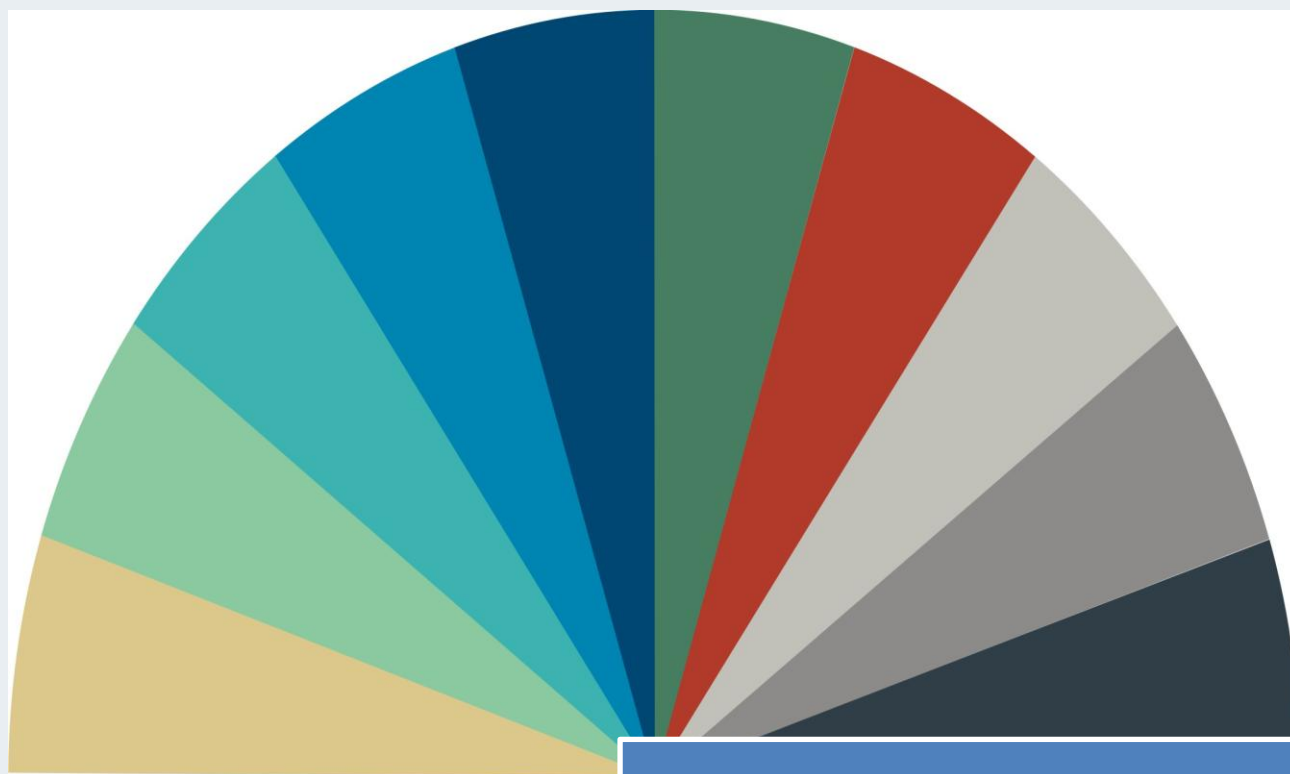

IZOHAN epoxy P-405

Dostępna w wielu kolorach